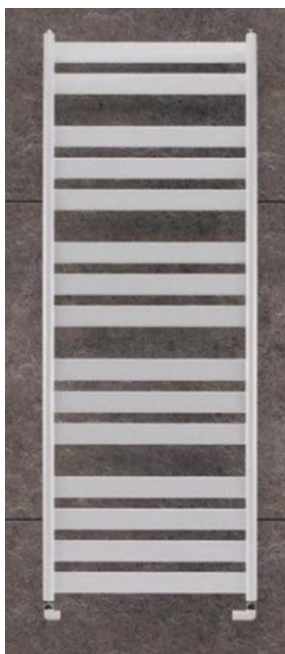

- topný žebřík Zehnder Zeta 1600x500 mm bílá teplovodní