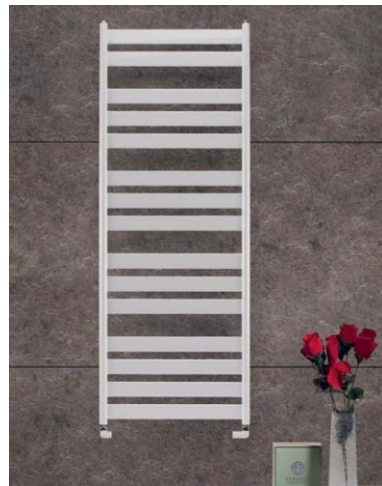

- topný žebřík Radiátor koupelnový PMH Sorano 500/1630 chrom nebo Zehnder Zeta 1600x500 mm bílá